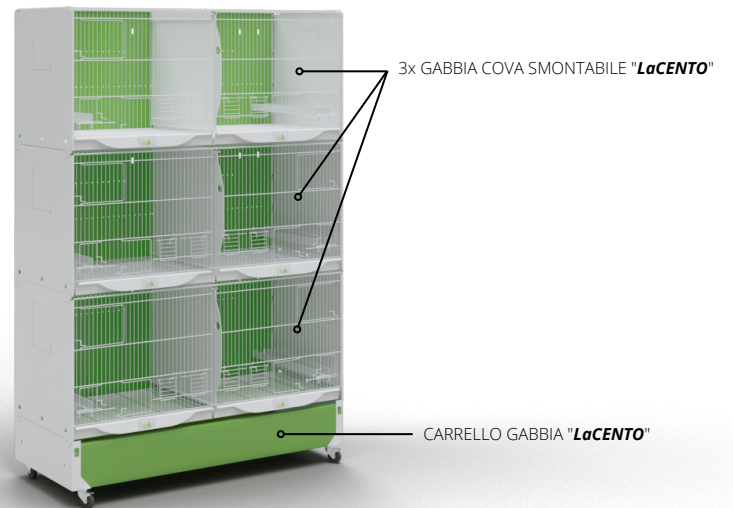

Esempio composizione