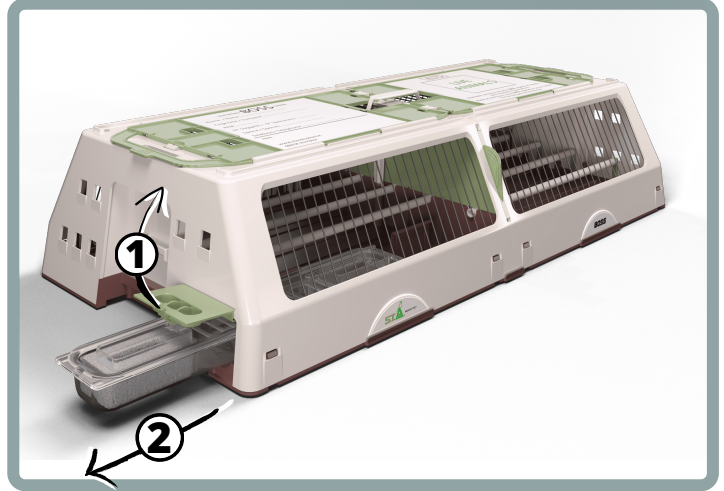

Completa la gamma

Complete the range

Cartelli di ricambio
Tags of replacement

Indirizzo BOSS carrier
Nome / Name
Cognome / Surname
RNA
N° Soggetti / N° Specimens
Specie / Species
Telefono / Telephone
Note
www.stakoloni.it
MADE IN ITALY

Bretelle di Bloccaggio
Locking Straps

Carrello per il trasporto con o senza timone
Transport Cart with or without rudder