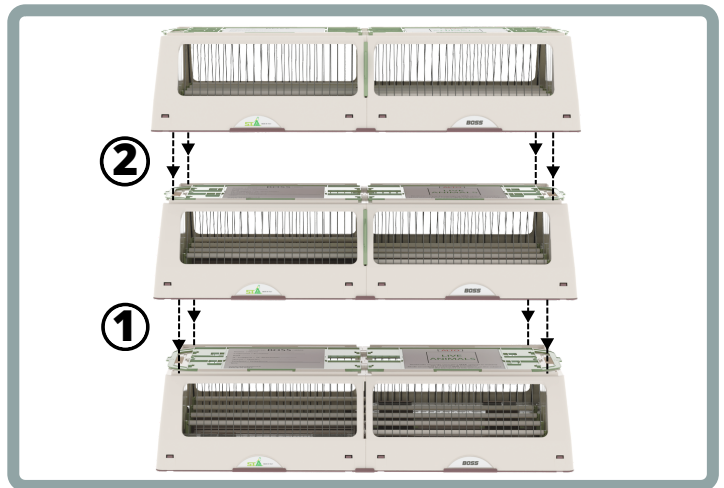

Completa la gamma

Complete the range

Cartelli di ricambio
Tags of replacement

Indirizzo BOSS carrier
Nome / Name
Cognome / Surname
RNA
N° Soggetti / N° Specimens
Specie / Species
Telefono / Telephone
Note
www.stakoloni.it
MADE IN ITALY

Bretelle di Bloccaggio
Locking Straps

Carrello per il trasporto con o senza timone
Transport Cart with or without rudder