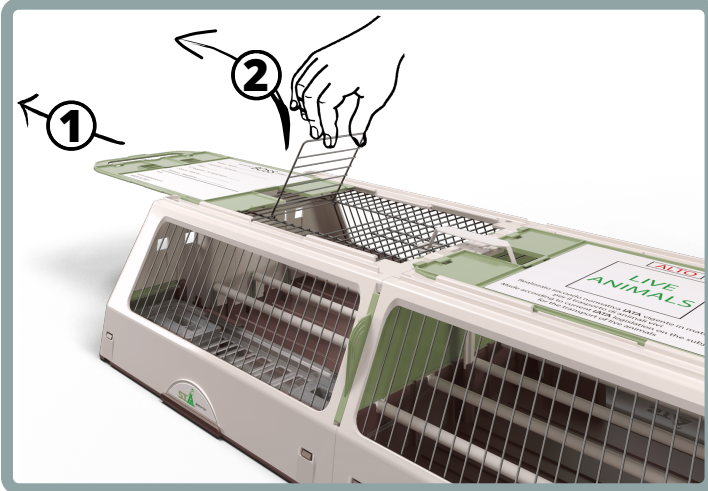

Completa la gamma

Complete the range

Cartelli di ricambio
Tags of replacement

Indirizzo BOSS carrier
Nome / Name
Cognome / Surname
RNA
N° Soggetti / N° Specimens
Specie / Species
Telefono / Telephone
Note
www.stakoloni.it
MADE IN ITALY

Bretelle di Bloccaggio
Locking Straps

Carrello per il trasporto con o senza timone
Transport Cart with or without rudder